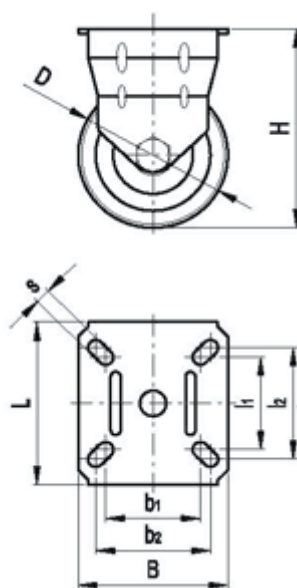

Varenummer: 2314452106
Beskrivelse: E+G Gummi hjul 452106
RE.C7-060-PBL Fast konsol

Mål

B	= 60	L	= 60
b1	= 38	l1	= 38
b2	= 48	l2	= 48
D	= 60	l3	= 24
Dynamisk belastning (N)	= 500	s	= 6
g	= 260	Type	= RE.C7-060-PBL
H	= 83		
Kode	= 452106		